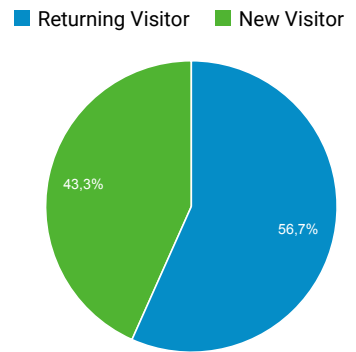

# Visión general de audiencia

Todos los usuarios  
100,00 % Sesiones

## Visión general

<b>Sesiones</b> <b>7.947</b>	<b>Usuarios</b> <b>3.562</b>	<b>Número de visitas a páginas</b> <b>38.139</b>
<b>Páginas/sesión</b> <b>4,80</b>	<b>Duración media de la sesión</b> <b>00:04:38</b>	<b>Porcentaje de rebote</b> <b>44,65 %</b>
<b>% de nuevas sesiones</b> <b>43,30 %</b>		