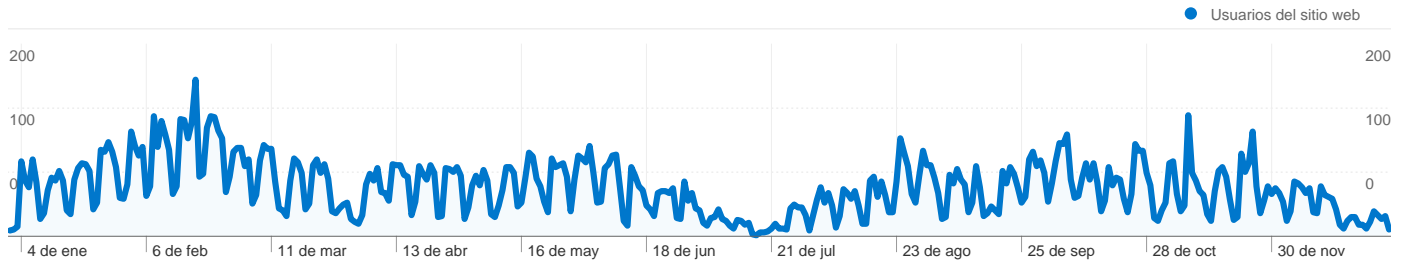

Visión general de usuarios

En comparación con: Sitio

13.304 usuarios han visitado este sitio.

 **22.464** Visitas

 **13.304** Usuario único absoluto

 **93.834** Páginas vistas

 **4,18** Promedio de páginas vistas

 **00:04:26** Tiempo en el sitio

 **46,31%** Porcentaje de rebote

 **58,50%** Nuevas visitas

Perfil técnico

Navegador	Visitas	Porcentaje de visitas	Velocidad de conexión	Visitas	Porcentaje de visitas
Firefox	10.606	47,21%	DSL	9.206	40,98%
Internet Explorer	9.308	41,44%	T1	9.168	40,81%
Safari	1.159	5,16%	Cable	1.982	8,82%
Chrome	1.148	5,11%	Unknown	1.961	8,73%
Opera	143	0,64%	Dialup	136	0,61%