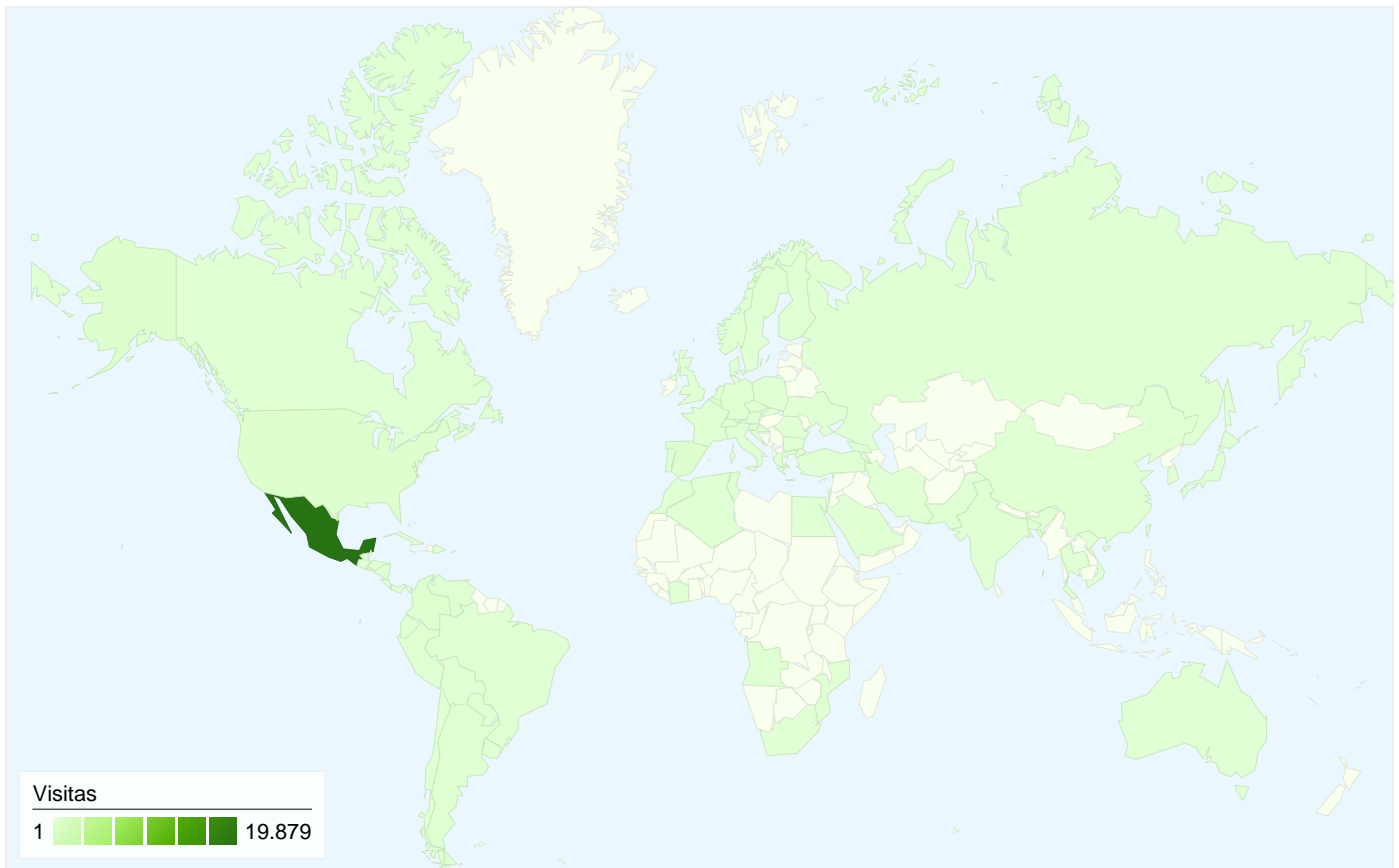

# Gráfico de visitas por ubicación

En comparación con: Sitio

## 22.464 visitas de 74 países/territorios

### Uso del sitio

País/territorio	Visitas	Páginas/visita	Promedio de tiempo en el sitio	Porcentaje de visitas nuevas	Porcentaje de rebote
Mexico	19.879	4,42	00:04:47	54,37%	43,50%
United States	434	2,63	00:02:22	87,56%	67,28%
Spain	344	2,23	00:01:41	90,70%	62,50%
Colombia	264	2,17	00:01:03	95,08%	66,29%
Peru	169	2,04	00:01:45	97,63%	68,05%
Venezuela	162	2,43	00:02:05	89,51%	70,37%
Argentina	122	2,60	00:02:05	94,26%	64,75%
Ecuador	86	2,03	00:01:33	94,19%	73,26%
France	80	1,82	00:00:51	98,75%	80,00%
Chile	72	2,35	00:02:00	97,22%	69,44%
China	71	1,37	00:00:58	94,37%	91,55%
Germany	70	2,91	00:01:50	88,57%	72,86%

Bulgaria	4	1,00	00:00:00	75,00%	100,00%
Algeria	3	1,00	00:00:00	100,00%	100,00%
Israel	3	1,33	00:01:02	100,00%	66,67%
Denmark	3	1,00	00:00:00	100,00%	100,00%
Egypt	3	2,33	00:02:46	66,67%	33,33%
Ukraine	2	1,50	00:00:06	100,00%	50,00%
Thailand	2	1,50	00:03:22	100,00%	50,00%
Pakistan	2	3,00	00:01:16	100,00%	50,00%
Norway	2	1,00	00:00:00	100,00%	100,00%
Hong Kong	2	1,00	00:00:00	100,00%	100,00%
Tunisia	2	1,00	00:00:00	100,00%	100,00%
Saudi Arabia	1	4,00	00:44:06	100,00%	0,00%
Slovenia	1	1,00	00:00:00	100,00%	100,00%
Côte d'Ivoire	1	1,00	00:00:00	100,00%	100,00%
Singapore	1	1,00	00:00:00	100,00%	100,00%
Angola	1	1,00	00:00:00	100,00%	100,00%
Mozambique	1	1,00	00:00:00	100,00%	100,00%
Armenia	1	1,00	00:00:00	100,00%	100,00%
Bangladesh	1	1,00	00:00:00	100,00%	100,00%
Croatia	1	1,00	00:00:00	100,00%	100,00%
Slovakia	1	1,00	00:00:00	100,00%	100,00%
Cayman Islands	1	1,00	00:00:00	100,00%	100,00%
Vietnam	1	1,00	00:00:00	100,00%	100,00%
South Africa	1	1,00	00:00:00	100,00%	100,00%