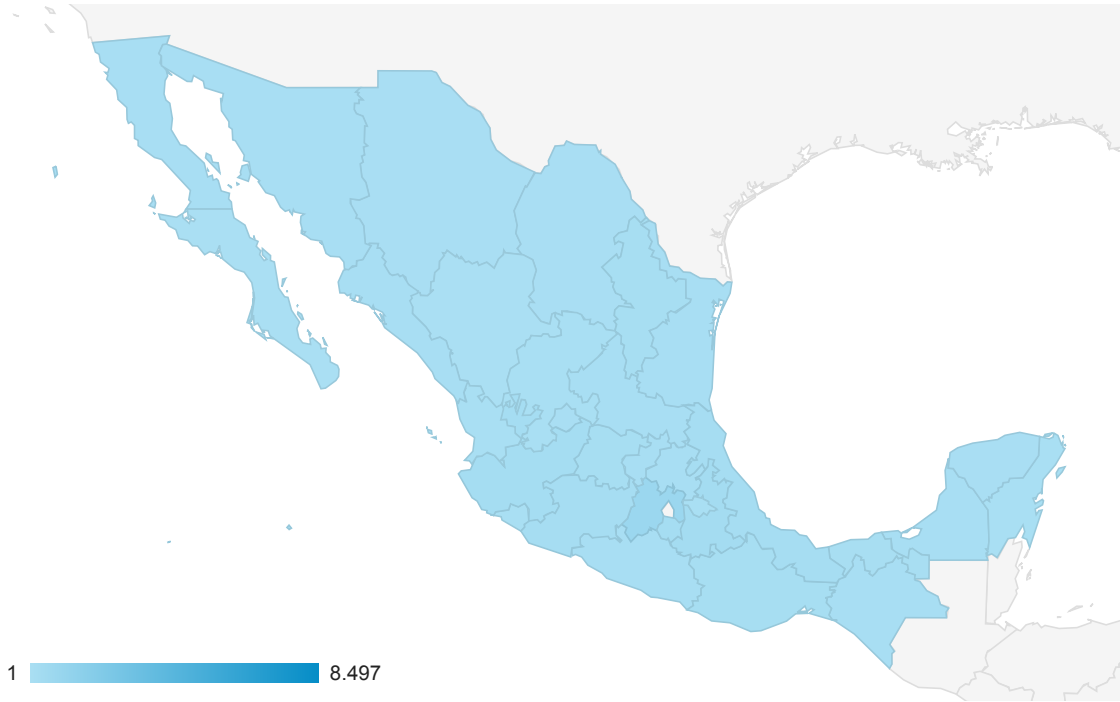

1 de ene. de 2013 - 31 de dic. de 2013

Ubicación

TODAS » PAÍS/TERRITORIO: Mexico

Todas las sesiones
82,07 %

+ Agregar segmento

Gráfico de visitas por ubicación

Resumen

Región	Adquisición			Comportamiento			Conversiones		
	Sesiones	% de nuevas sesiones	Nuevos usuarios	Porcentaje de rebote	Páginas/sesión	Duración media de la sesión	Porcentaje de conversiones del objetivo	Consecuciones de objetivos	Valor del objetivo
	12.422 % del total: 82,07 % (15.135)	51,80 % Promedio del sitio: 58,53 % (-11,50 %)	6.434 % del total: 72,63 % (8.858)	53,87 % Promedio del sitio: 57,82 % (-6,83 %)	3,84 Promedio del sitio: 3,47 (10,79 %)	00:04:07 Promedio del sitio: 00:03:34 (15,30 %)	0,00 % Promedio del sitio: 0,00 % (0,00 %)	0 % del total: 0,00 % (0)	0,00 \$ % del total: 0,00 % (0,00 \$)
1. Federal District	8.497 (68,40 %)	37,21 %	3.162 (49,15 %)	48,11 %	4,59	00:05:14	0,00 %	0 (0,00 %)	0,00 \$ (0,00 %)
2. State of Mexico	799 (6,43 %)	86,23 %	689 (10,71 %)	67,21 %	1,95	00:01:42	0,00 %	0 (0,00 %)	0,00 \$ (0,00 %)
3. Puebla	305 (2,46 %)	69,84 %	213 (3,31 %)	46,89 %	3,25	00:02:43	0,00 %	0 (0,00 %)	0,00 \$ (0,00 %)
4. Morelos	252 (2,03 %)	58,73 %	148 (2,30 %)	48,81 %	2,86	00:02:04	0,00 %	0 (0,00 %)	0,00 \$ (0,00 %)
5. Jalisco	248 (2,00 %)	82,66 %	205 (3,19 %)	71,37 %	1,74	00:01:01	0,00 %	0 (0,00 %)	0,00 \$ (0,00 %)
6. Michoacan	227 (1,83 %)	45,81 %	104 (1,62 %)	39,65 %	6,04	00:04:50	0,00 %	0 (0,00 %)	0,00 \$ (0,00 %)
7. Veracruz	184 (1,48 %)	90,76 %	167 (2,60 %)	70,11 %	1,66	00:00:59	0,00 %	0 (0,00 %)	0,00 \$ (0,00 %)
8. Nuevo Leon	153 (1,23 %)	94,77 %	145 (2,25 %)	81,70 %	1,38	00:01:05	0,00 %	0 (0,00 %)	0,00 \$ (0,00 %)
9. Guanajuato	146 (1,18 %)	93,84 %	137 (2,13 %)	69,18 %	1,73	00:01:11	0,00 %	0 (0,00 %)	0,00 \$ (0,00 %)
10. Oaxaca	137 (1,10 %)	83,94 %	115 (1,79 %)	69,34 %	1,93	00:01:12	0,00 %	0 (0,00 %)	0,00 \$ (0,00 %)