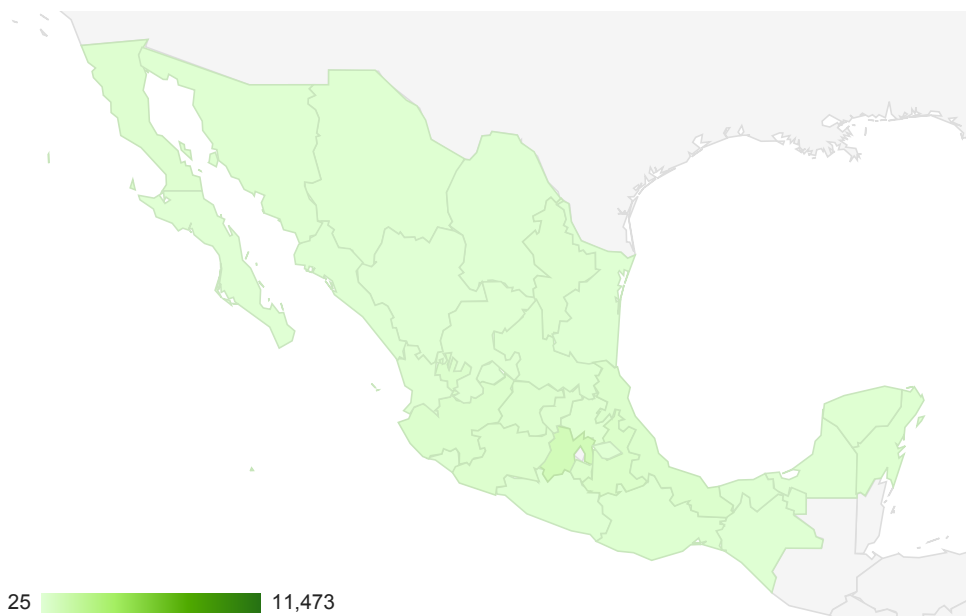

Ubicación

TODAS » PAÍS/TERRITORIO: Mexico

% de visitas: 85,01%

Gráfico de visitas por ubicación

Uso del sitio

Visitas 16.038 % del total: 85,01% (18.866)	Páginas / Visita 3,24 Promedio del sitio: 3,01 (7,58%)	Duración media de la visita 00:03:44 Promedio del sitio: 00:03:19 (12,43%)	Porcentaje de visitas nuevas 51,35% Promedio del sitio: 57,03% (-9,96%)	Porcentaje de rebote 54,35% Promedio del sitio: 57,57% (-5,60%)
--	---	---	--	--

Región	Visitas	Páginas / Visita	Duración media de la visita	Porcentaje de visitas nuevas	Porcentaje de rebote
1. Distrito Federal	11.473	3,58	00:04:30	38,93%	50,76%
2. Estado de México	921	2,30	00:01:43	84,91%	63,19%
3. Puebla	362	2,54	00:02:03	81,22%	61,60%
4. Morelos	304	3,07	00:01:56	58,55%	44,08%
5. Jalisco	259	2,47	00:02:21	86,49%	59,46%
6. Veracruz	252	2,13	00:01:41	89,29%	70,24%
7. Michoacán	239	3,49	00:03:22	53,97%	39,75%
8. Guanajuato	208	2,28	00:01:30	79,33%	56,73%
9. Baja California	174	2,21	00:01:55	89,08%	66,67%
10. Querétaro	164	4,00	00:02:46	82,32%	64,02%
11. Nuevo León	156	1,53	00:01:04	93,59%	68,59%
12. San Luis Potosí	136	2,59	00:01:31	83,82%	67,65%
13. Oaxaca	133	3,28	00:02:16	67,67%	61,65%
14. Quintana Roo	126	2,12	00:01:29	85,71%	77,78%
15. Hidalgo	119	1,95	00:01:23	94,96%	69,75%
16. Yucatán	96	2,07	00:01:16	90,62%	69,79%
17. Sonora	94	1,73	00:00:35	92,55%	73,40%
18. Chihuahua	92	1,82	00:00:39	94,57%	70,65%
19. Tabasco	74	1,55	00:01:04	95,95%	72,97%
20. Tamaulipas	71	1,50	00:01:06	94,50%	74,32%