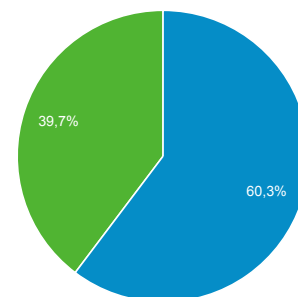

Visión general de la audiencia 2017

Todos los usuarios
 100,00 % Sesiones

1 ene. 2017 - 1 ene. 2018

Visión general

Returning Visitor New Visitor

Idioma	Sesiones	% Sesiones
1. en-us	2.072	27,86 %
2. es	1.598	21,49 %
3. es-es	1.244	16,73 %
4. es-419	1.022	13,74 %
5. es-mx	977	13,14 %
6. es-xl	211	2,84 %
7. pt-br	35	0,47 %
8. fr	33	0,44 %
9. en-gb	28	0,38 %
10. (not set)	27	0,36 %