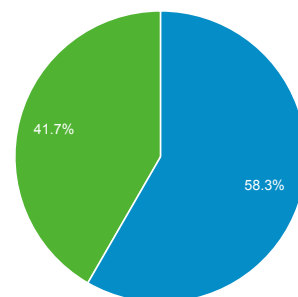

Visión general de público

1 de ene. de 2014 - 31 de dic. de 2014

Todas las sesiones
100,00 %

+ Agregar segmento

Visión general

■ New Visitor ■ Returning Visitor

Idioma	Sesiones	% Sesiones
1. es	4.655	31,03 %
2. es-mx	3.692	24,61 %
3. en-us	2.854	19,02 %
4. es-es	1.845	12,30 %
5. es-419	1.152	7,68 %
6. en	176	1,17 %
7. es-xl	81	0,54 %
8. es-us	80	0,53 %
9. es-ar	77	0,51 %
10. en-gb	45	0,30 %