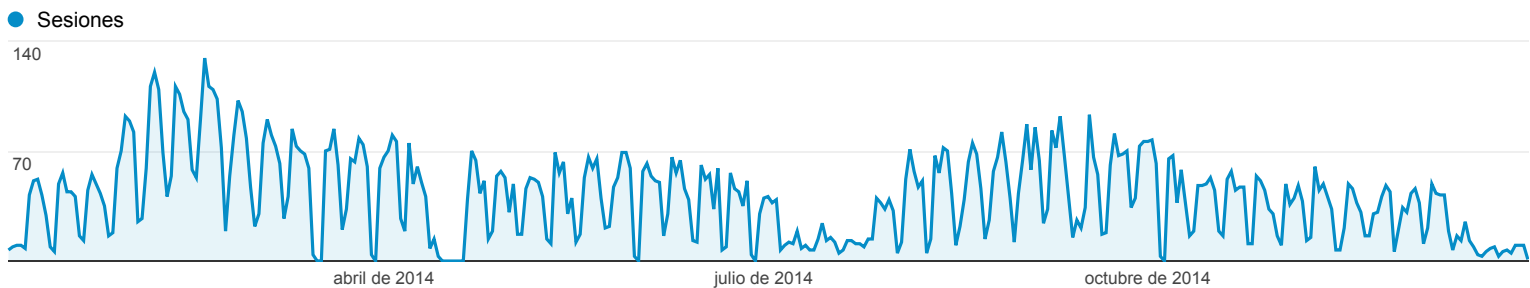

Visión general de público

1 de ene. de 2014 - 31 de dic. de 2014

Todas las sesiones
100,00 %

+ Agregar segmento

Visión general

■ New Visitor ■ Returning Visitor

Idioma	Sesiones	% Sesiones
1. es	4.655	31,03 %
2. es-mx	3.692	24,61 %
3. en-us	2.854	19,02 %
4. es-es	1.845	12,30 %
5. es-419	1.152	7,68 %
6. en	176	1,17 %
7. es-xl	81	0,54 %
8. es-us	80	0,53 %
9. es-ar	77	0,51 %
10. en-gb	45	0,30 %