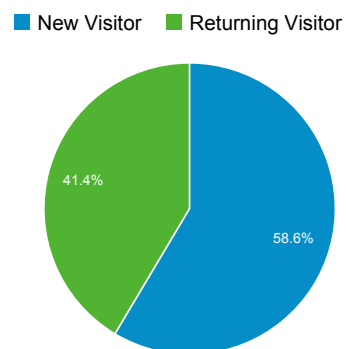

# Visión general de público

1 de ene. de 2013 - 31 de dic. de 2013

Todas las sesiones  
100,00 %

+ Agregar segmento

## Visión general

Idioma	Sesiones	% Sesiones
1. es	5.623	37,15 %
2. es-es	2.912	19,24 %
3. en-us	2.612	17,26 %
4. es-mx	2.325	15,36 %
5. es-419	970	6,41 %
6. en	187	1,24 %
7. es-ar	101	0,67 %
8. es-us	44	0,29 %
9. zh-cn	38	0,25 %
10. en-gb	35	0,23 %