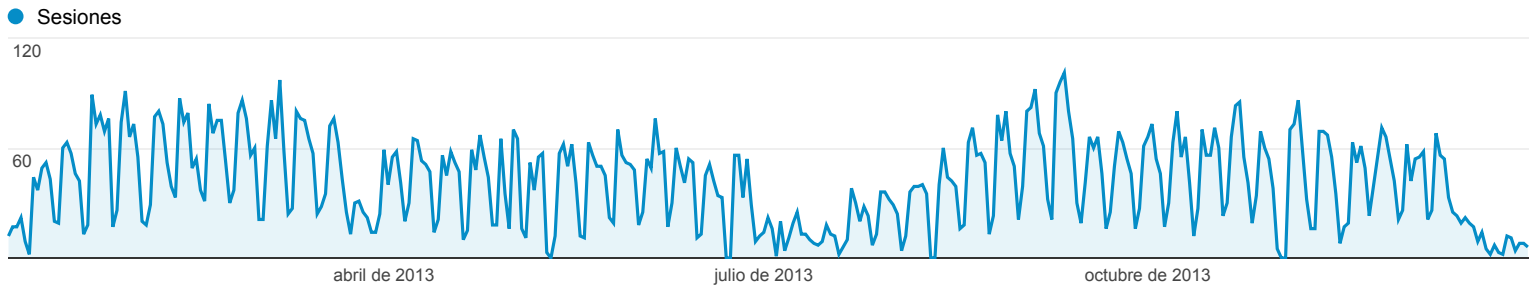

# Visión general de público

1 de ene. de 2013 - 31 de dic. de 2013

Todas las sesiones  
100,00 %

+ Agregar segmento

## Visión general

Idioma	Sesiones	% Sesiones
1. es	5.623	37,15 %
2. es-es	2.912	19,24 %
3. en-us	2.612	17,26 %
4. es-mx	2.325	15,36 %
5. es-419	970	6,41 %
6. en	187	1,24 %
7. es-ar	101	0,67 %
8. es-us	44	0,29 %
9. zh-cn	38	0,25 %
10. en-gb	35	0,23 %