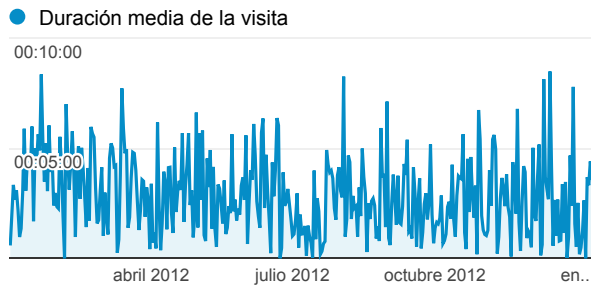

Mi panel

01/01/2012 - 14/01/2013

Visitas

Duración media de la visita

Porcentaje de conversiones obtenidas

Visitas por Tipo de tráfico

Visitas y Duración media de la visita por País/territorio

País/territorio	Visitas	Duración media de la visita
Mexico	16.038	00:03:44
Colombia	371	00:00:41
Spain	334	00:00:40
United States	296	00:00:51
Peru	191	00:01:19
Argentina	162	00:01:33
Ecuador	123	00:01:41
Venezuela	122	00:00:50
Chile	114	00:01:01
Dominican Republic	58	00:00:10

Consecuciones de objetivos y Porcentaje de conversiones obtenidas

Fuente	Consecuciones de objetivos	Porcentaje de conversiones obtenidas
No hay datos para esta vista.		

Alertas automáticas y Alertas personalizadas

Visitas y Páginas vistas por Móvil (tablet incluido)

Móvil (tablet incluido)	Visitas	Páginas vistas
No	18.342	55.808
Yes	524	950