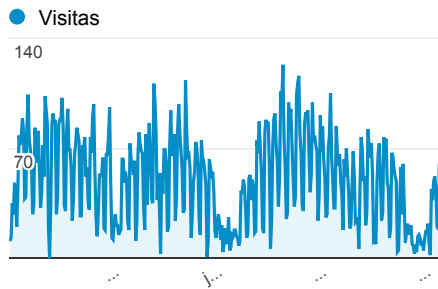

Mi panel

01/01/2012 - 14/01/2013

Visitas

Duración media de la visita

Porcentaje de conversiones obtenidas

Visitas por Tipo de tráfico

Visitas y Duración media de la visita por País/territorio

País/territorio	Visitas	Duración media de la visita
Mexico	16.038	00:03:44
Colombia	371	00:00:41
Spain	334	00:00:40
United States	296	00:00:51
Peru	191	00:01:19
Argentina	162	00:01:33
Ecuador	123	00:01:41
Venezuela	122	00:00:50
Chile	114	00:01:01
Dominican Republic	58	00:00:10

Consecuciones de objetivos y Porcentaje de conversiones obtenidas

Fuente	Consecuciones de objetivos	Porcentaje de conversiones obtenidas
No hay datos para esta vista.		

Alertas automáticas y Alertas personalizadas

Visitas y Páginas vistas por Móvil (tablet incluido)

Móvil (tablet incluido)	Visitas	Páginas vistas
No	18.342	55.808
Yes	524	950