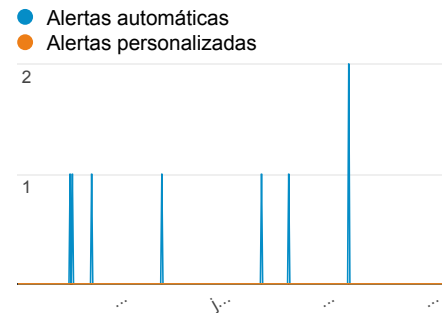

Mi panel

01/01/2012 - 14/01/2013

Visitas

Duración media de la visita

Porcentaje de conversiones obtenidas

Visitas por Tipo de tráfico

Visitas y Duración media de la visita por País/territorio

País/territorio	Visitas	Duración media de la visita
Mexico	16.038	00:03:44
Colombia	371	00:00:41
Spain	334	00:00:40
United States	296	00:00:51
Peru	191	00:01:19
Argentina	162	00:01:33
Ecuador	123	00:01:41
Venezuela	122	00:00:50
Chile	114	00:01:01
Dominican Republic	58	00:00:10

Consecuciones de objetivos y Porcentaje de conversiones obtenidas

Fuente	Consecuciones de objetivos	Porcentaje de conversiones obtenidas
No hay datos para esta vista.		

Alertas automáticas y Alertas personalizadas