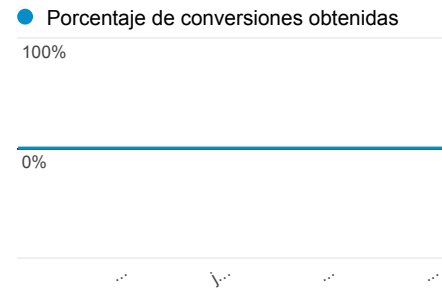

Mi panel

01/01/2012 - 14/01/2013

Visitas

Duración media de la visita

Porcentaje de conversiones obtenidas

Visitas por Tipo de tráfico

Visitas y Duración media de la visita por País/territorio

País/territorio	Visitas	Duración media de la visita
Mexico	16.038	00:03:44
Colombia	371	00:00:41
Spain	334	00:00:40
United States	296	00:00:51
Peru	191	00:01:19
Argentina	162	00:01:33
Ecuador	123	00:01:41
Venezuela	122	00:00:50
Chile	114	00:01:01
Dominican Republic	58	00:00:10