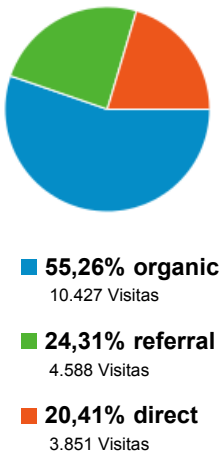

Mi panel

01/01/2012 - 14/01/2013

Visitas

Duración media de la visita

Porcentaje de conversiones obtenidas

Visitas por Tipo de tráfico

Visitas y Duración media de la visita por País/territorio

País/territorio	Visitas	Duración media de la visita
Mexico	16.038	00:03:44
Colombia	371	00:00:41
Spain	334	00:00:40
United States	296	00:00:51
Peru	191	00:01:19
Argentina	162	00:01:33
Ecuador	123	00:01:41
Venezuela	122	00:00:50
Chile	114	00:01:01
Dominican Republic	58	00:00:10

Consecuciones de objetivos y Porcentaje de conversiones obtenidas

Fuente	Consecuciones de objetivos	Porcentaje de conversiones obtenidas
No hay datos para esta vista.		

Alertas automáticas y Alertas personalizadas

Visitas y Páginas vistas por Móvil (tablet incluido)

Móvil (tablet incluido)	Visitas	Páginas vistas
No	18.342	55.808
Yes	524	950