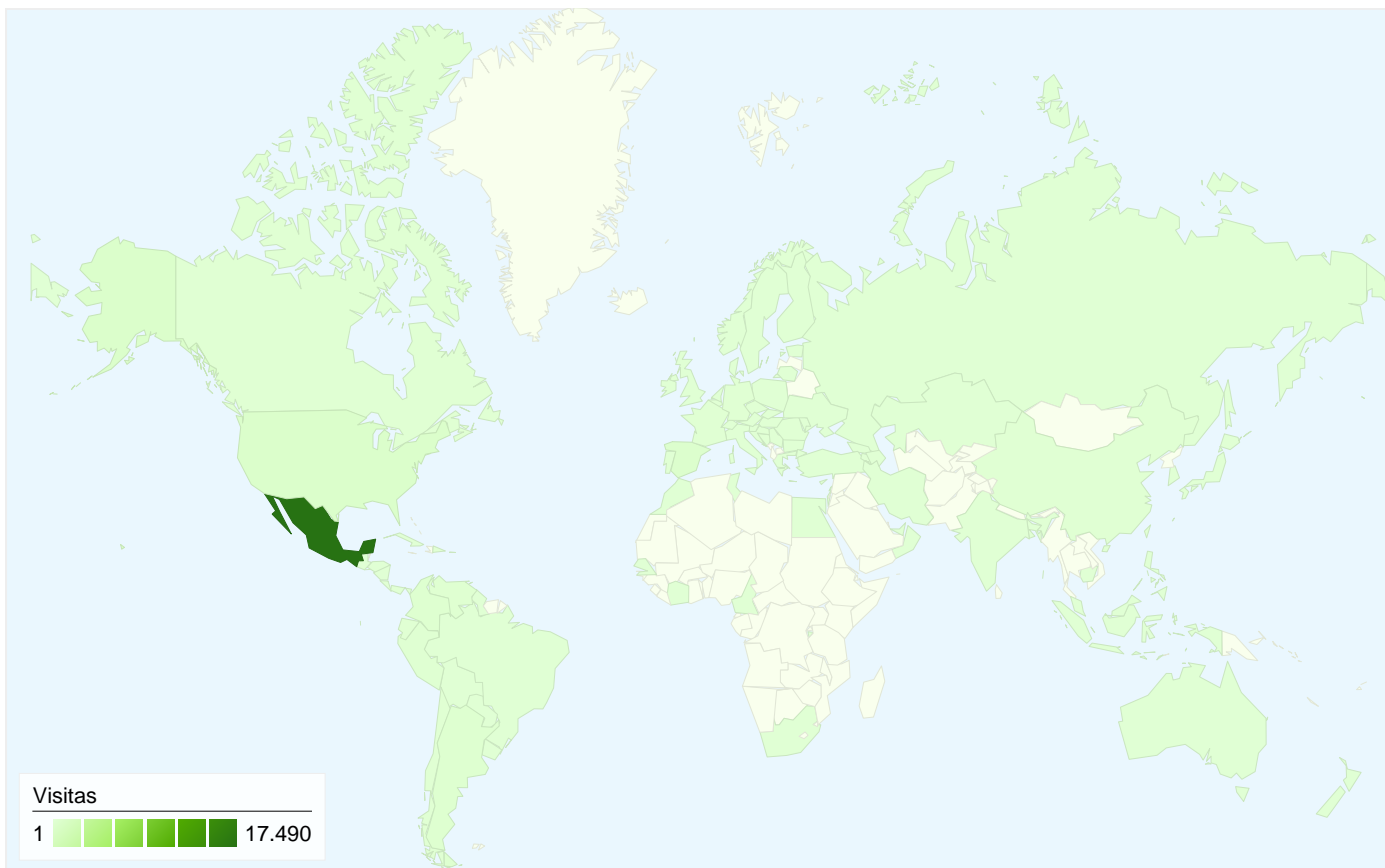

Gráfico de visitas por ubicación

En comparación con: Sitio

20.499 visitas de 91 países/territorios

Uso del sitio

País/territorio	Visitas	Páginas/visita	Promedio de tiempo en el sitio	Porcentaje de visitas nuevas	Porcentaje de rebote
Mexico	17.490	3,78	00:04:15	49,96%	51,17%
United States	512	1,83	00:01:40	87,89%	74,22%
Spain	412	1,62	00:00:43	91,50%	80,10%
Colombia	258	1,81	00:01:25	93,41%	79,07%
Argentina	211	1,61	00:00:40	91,94%	72,99%
Venezuela	171	1,73	00:01:03	91,23%	76,02%
Peru	144	1,62	00:00:58	96,53%	76,39%
Ecuador	99	1,77	00:00:58	96,97%	81,82%
Chile	89	1,60	00:01:03	94,38%	83,15%
Germany	84	1,70	00:00:35	96,43%	78,57%
China	71	1,32	00:01:26	95,77%	80,28%
Dominican Republic	70	1,33	00:00:14	91,43%	88,57%